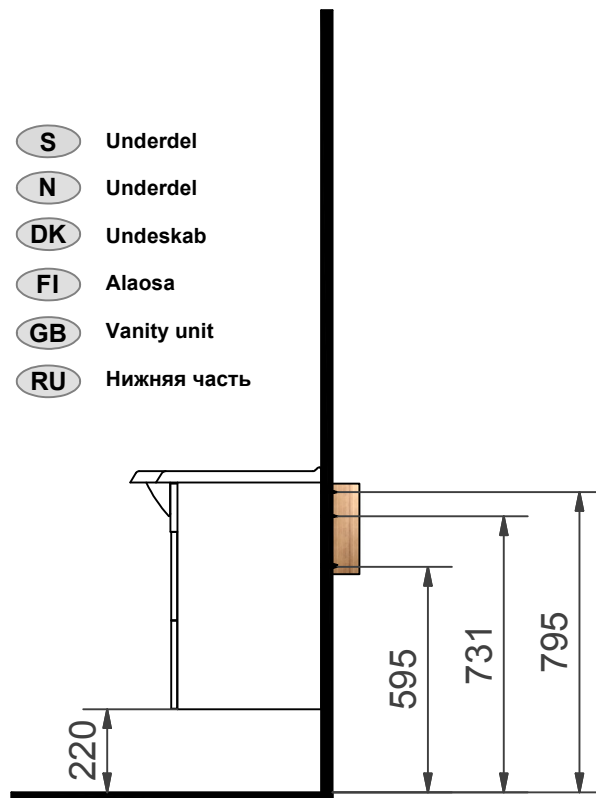

6

- **S** Underdel
- **N** Underdel
- **DK** Undeskab
- **FI** Alaosa
- **GB** Vanity unit
- **RU** Нижняя часть