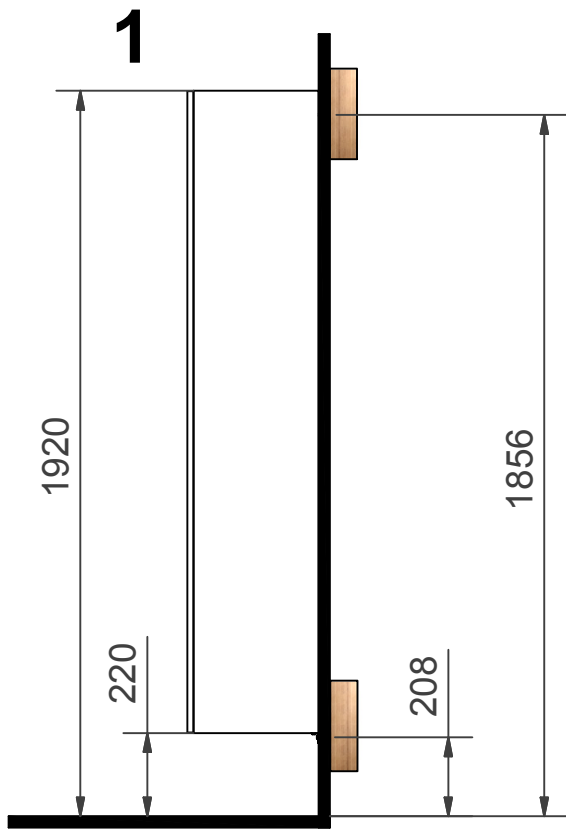

Classic

S Översikt DK Oversigt GB Guide lines
N Oversikt FI Yleiskuva RU Общая информация

- S** Högskåp 400 x 1700
- N** Høyskap 400 x 1700
- DK** Højskab 400 x 1700
- FI** Korkea kaappi 400 x 1700
- GB** Tall cabinet 400 x 1700
- RU** Пенал 400 x 1700

- S** Högskåp 400 x 1220
- N** Høyskap 400 x 1220
- DK** Højskab 400 x 1220
- FI** Korkea kaappi 400 x 1220
- GB** Tall cabinet 400 x 1220
- RU** Пенал 400 x 1220

- # 3
- S** Väggskåp
 - N** Veggskap
 - DK** Vægskab
 - FI** Seinäkaappi
 - GB** Wall cabinet
 - RU** Настенный шкаф

4

- S** Överdel Top-Line
- N** Overdel Top-Line
- DK** Overdele Top-Line
- FI** Yläosa Top-Line peilikaappi
- GB** Upper unit Top-Line
- RU** зеркальный шкаф Top-Line

5

- S** Överdel Top-Mirror
- N** Overdel Top-Mirror
- DK** Overdele Top-Mirror
- FI** Yläosa Top-Mirror peili
- GB** Upper unit Top-Mirror
- RU** зеркальный шкаф Top-Mirror