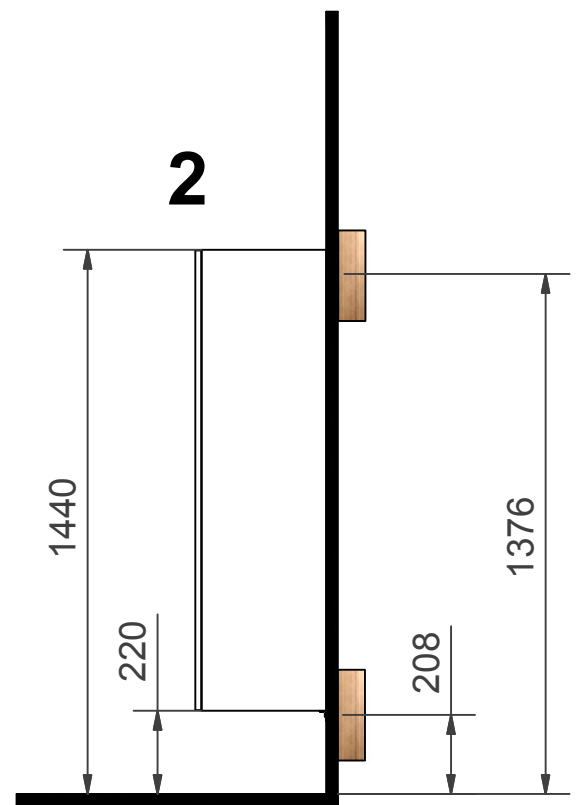

Classic

S Översikt DK Oversigt GB Guide lines
N Oversikt FI Yleiskuva RU Общая информация

- S** Högskåp 400 x 1700
- N** Høyskap 400 x 1700
- DK** Højskab 400 x 1700
- FI** Korkea kaappi 400 x 1700
- GB** Tall cabinet 400 x 1700
- RU** Пенал 400 x 1700

- S** Högskåp 400 x 1220
- N** Høyskap 400 x 1220
- DK** Højskab 400 x 1220
- FI** Korkea kaappi 400 x 1220
- GB** Tall cabinet 400 x 1220
- RU** Пенал 400 x 1220

- # 3
- S** Väggskåp
 - N** Veggskap
 - DK** Vægskab
 - FI** Seinäkaappi
 - GB** Wall cabinet
 - RU** Настенный шкаф

4

- S** Överdel Top-Line
- N** Overdel Top-Line
- DK** Overdele Top-Line
- FI** Yläosa Top-Line peilikaappi
- GB** Upper unit Top-Line
- RU** зеркальный шкаф Top-Line

5

- S** Överdel Top-Mirror
- N** Overdel Top-Mirror
- DK** Overdele Top-Mirror
- FI** Yläosa Top-Mirror peili
- GB** Upper unit Top-Mirror
- RU** зеркальный шкаф Top-Mirror