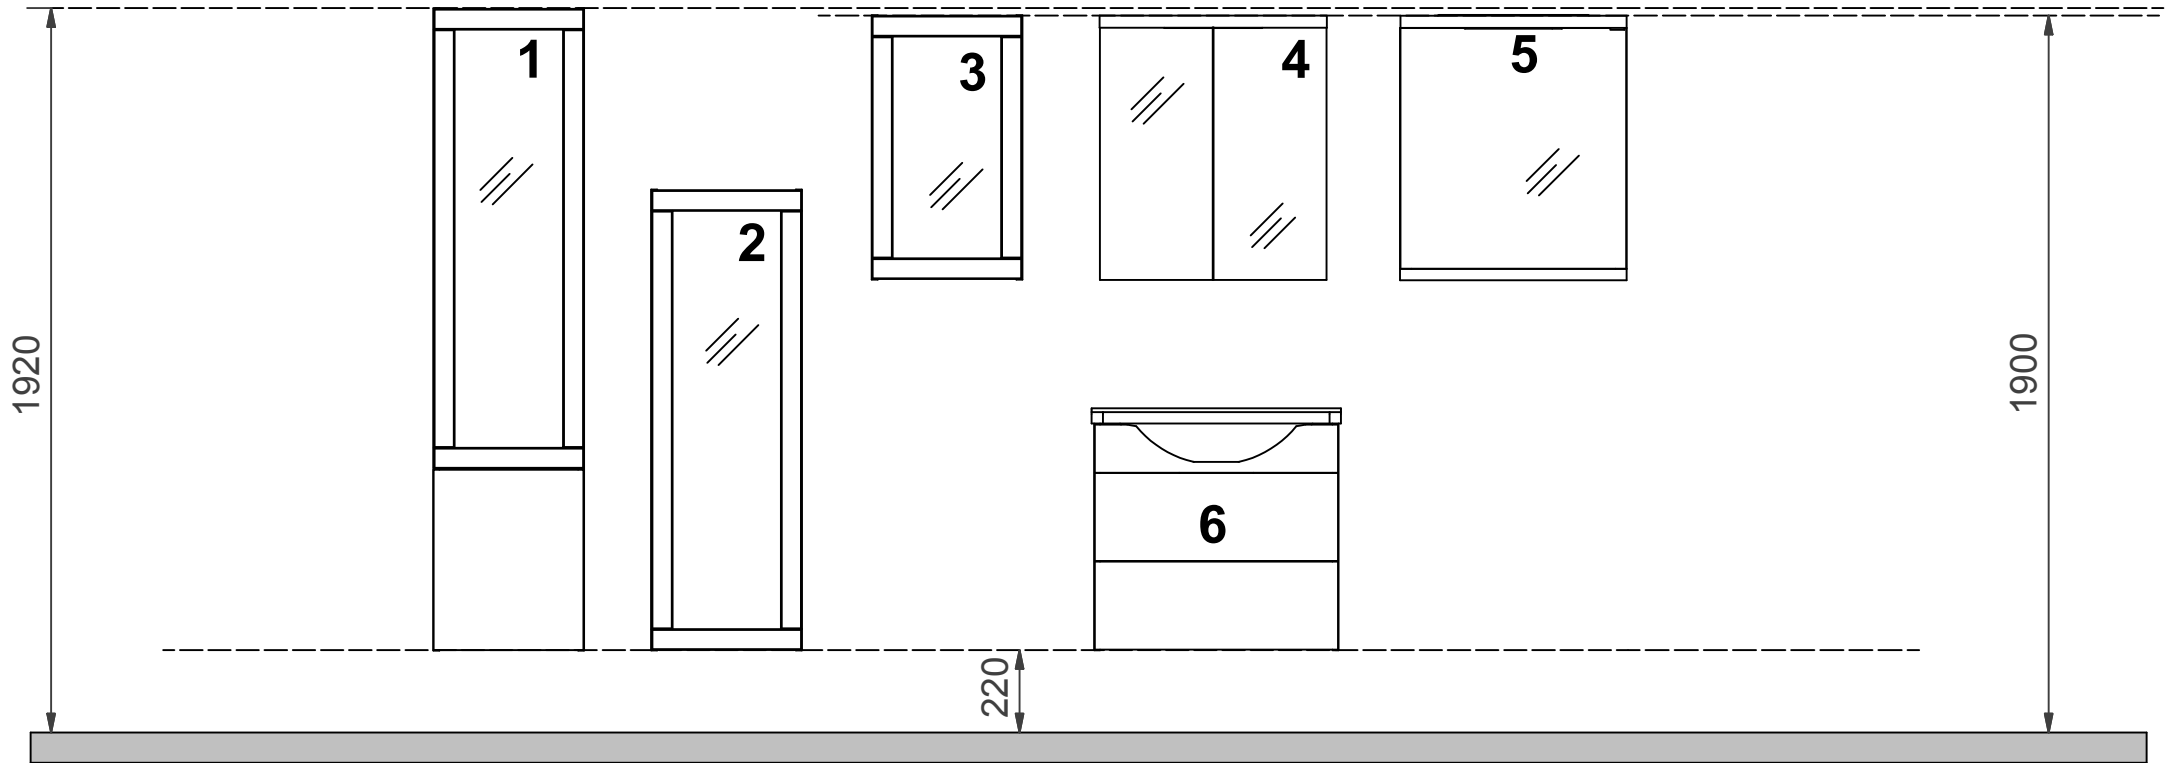

Classic

S Översikt DK Oversigt GB Guide lines
N Oversikt FI Yleiskuva RU Общая информация

- S** Högskåp 400 x 1700
- N** Høyskap 400 x 1700
- DK** Højskab 400 x 1700
- FI** Korkea kaappi 400 x 1700
- GB** Tall cabinet 400 x 1700
- RU** Пенал 400 x 1700

- S** Högskåp 400 x 1220
- N** Høyskap 400 x 1220
- DK** Højskab 400 x 1220
- FI** Korkea kaappi 400 x 1220
- GB** Tall cabinet 400 x 1220
- RU** Пенал 400 x 1220

- # 3
- S** Väggskåp
 - N** Veggskap
 - DK** Vægskab
 - FI** Seinäkaappi
 - GB** Wall cabinet
 - RU** Настенный шкаф