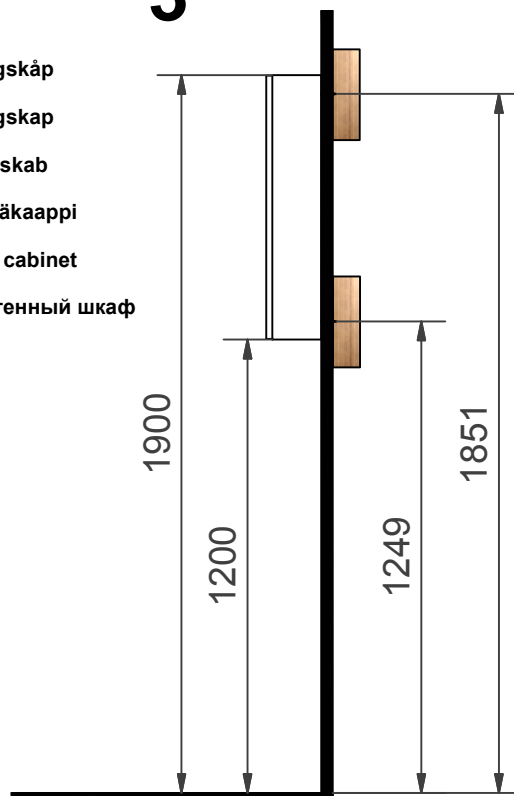

Classic

S Översikt DK Oversigt GB Guide lines
N Oversikt FI Yleiskuva RU Общая информация

- S** Högskåp 400 x 1700
- N** Høyskap 400 x 1700
- DK** Højskab 400 x 1700
- FI** Korkea kaappi 400 x 1700
- GB** Tall cabinet 400 x 1700
- RU** Пенал 400 x 1700

- S** Högskåp 400 x 1220
- N** Høyskap 400 x 1220
- DK** Højskab 400 x 1220
- FI** Korkea kaappi 400 x 1220
- GB** Tall cabinet 400 x 1220
- RU** Пенал 400 x 1220

- # 3
- S** Väggskåp
 - N** Veggskap
 - DK** Vægskab
 - FI** Seinäkaappi
 - GB** Wall cabinet
 - RU** Настенный шкаф

4

- S** Överdel Top-Line
- N** Overdel Top-Line
- DK** Overdele Top-Line
- FI** Yläosa Top-Line peilikaappi
- GB** Upper unit Top-Line
- RU** зеркальный шкаф Top-Line

5

- S** Överdel Top-Mirror
- N** Overdel Top-Mirror
- DK** Overdele Top-Mirror
- FI** Yläosa Top-Mirror peili
- GB** Upper unit Top-Mirror
- RU** зеркальный шкаф Top-Mirror