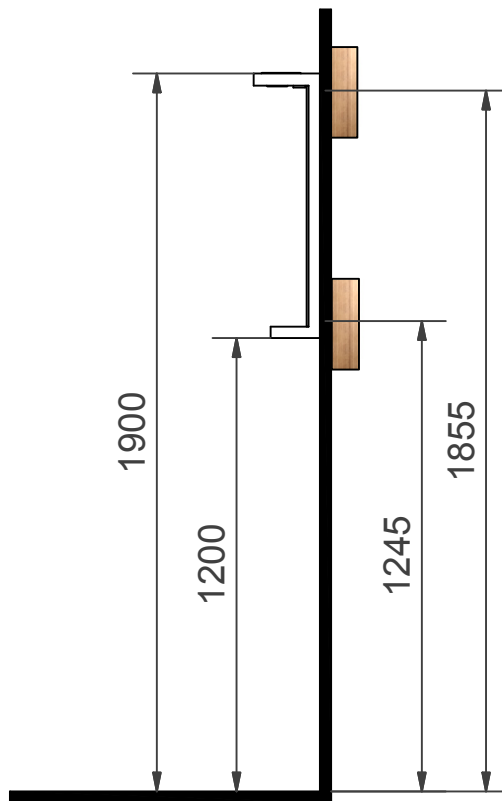

Classic

S Översikt DK Oversigt GB Guide lines
N Oversikt FI Yleiskuva RU Общая информация

- S** Högskåp 400 x 1700
- N** Høyskap 400 x 1700
- DK** Højskab 400 x 1700
- FI** Korkea kaappi 400 x 1700
- GB** Tall cabinet 400 x 1700
- RU** Пенал 400 x 1700

- S** Högskåp 400 x 1220
- N** Høyskap 400 x 1220
- DK** Højskab 400 x 1220
- FI** Korkea kaappi 400 x 1220
- GB** Tall cabinet 400 x 1220
- RU** Пенал 400 x 1220

- # 3
- S** Väggskåp
 - N** Veggskap
 - DK** Vægskab
 - FI** Seinäkaappi
 - GB** Wall cabinet
 - RU** Настенный шкаф

4

- S** Överdel Top-Line
- N** Overdel Top-Line
- DK** Overdele Top-Line
- FI** Yläosa Top-Line peilikaappi
- GB** Upper unit Top-Line
- RU** зеркальный шкаф Top-Line

5

- S** Överdel Top-Mirror
- N** Overdel Top-Mirror
- DK** Overdele Top-Mirror
- FI** Yläosa Top-Mirror peili
- GB** Upper unit Top-Mirror
- RU** зеркальный шкаф Top-Mirror