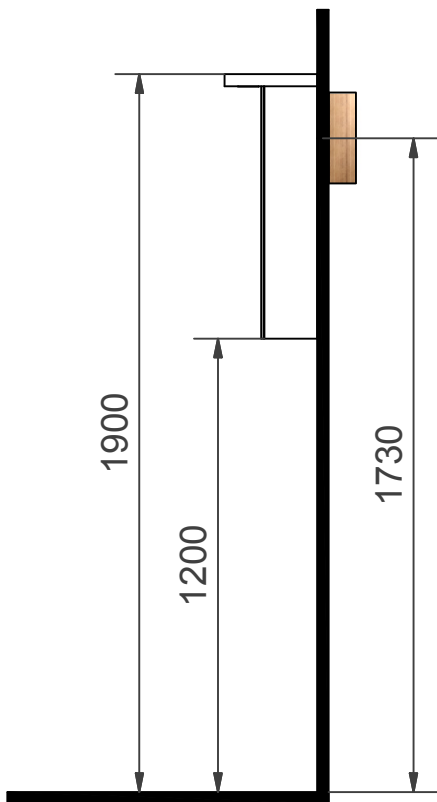

Classic

S Översikt DK Oversigt GB Guide lines
N Oversikt FI Yleiskuva RU Общая информация

- S** Högskåp 400 x 1700
- N** Høyskap 400 x 1700
- DK** Højskab 400 x 1700
- FI** Korkea kaappi 400 x 1700
- GB** Tall cabinet 400 x 1700
- RU** Пенал 400 x 1700

- S** Högskåp 400 x 1220
- N** Høyskap 400 x 1220
- DK** Højskab 400 x 1220
- FI** Korkea kaappi 400 x 1220
- GB** Tall cabinet 400 x 1220
- RU** Пенал 400 x 1220

- # 3
- S** Väggskåp
 - N** Veggskap
 - DK** Vægskab
 - FI** Seinäkaappi
 - GB** Wall cabinet
 - RU** Настенный шкаф

4

- S** Överdel Top-Line
- N** Overdel Top-Line
- DK** Overdele Top-Line
- FI** Yläosa Top-Line peilikaappi
- GB** Upper unit Top-Line
- RU** зеркальный шкаф Top-Line

5

- S** Överdel Top-Mirror
- N** Overdel Top-Mirror
- DK** Overdele Top-Mirror
- FI** Yläosa Top-Mirror peili
- GB** Upper unit Top-Mirror
- RU** зеркальный шкаф Top-Mirror